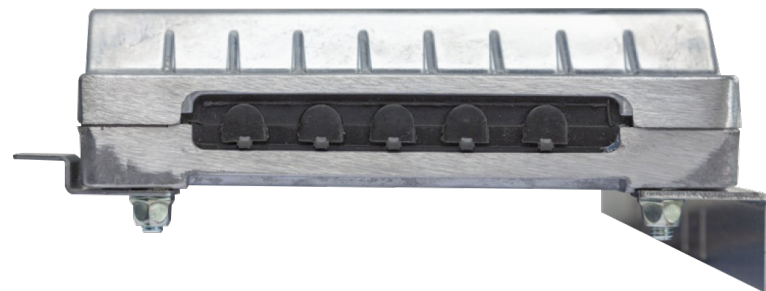

CONTROLLER CDD6

CONTROLLER CDD6
 STEUERUNG CDD6
 BOÎTIER ENTRAÎNEMENT CDD6

ARTICOLO ITEM / ARTIKEL / ARTICLE	DESCRIZIONE DESCRIPTION / BESCHREIBUNG / DESCRIPTION
P2609	CONTROLLER DOOR DRIVE 6.0
P2611	CABLAGGI + RJ45 CABLES & PLUGS SET + RJ45 / VERKABELUNG + RJ45 / CÂBLAGES + RJ45
P2216	CONFIGURATORE HANDSET / HANDSET / OUTIL

ARTICOLO ITEM / ARTIKEL / ARTICLE	COMPATIBILE CON COMPATIBLE WITH / KOMPATIBEL ZU / COMPATIBLE AVEC
P2609	<p>P2051</p> <p>SEMATIC™ SDS™ B157AAUX01 B157AAEX01 BL-B111AAMX01 BL-B157AAUX01 BL-B157AAEX01 B157AAUX03 B157AAEX03 BL-B111AAMX03 BL-B157AAUX03 BL-B157AAEX03</p>

P2609 + P2611	<p>RST™ LMDC™ 10/11AT18</p> <p>SEMAG™ DYNAMO ASC20 ADC10/11</p> <p>SEMATIC™ SZS™ ENCODER - F28 - LMDC10/11 B157AAZX BL-B111AAQX BL-B157AAZX BL-A157AAAX B157AAEX02 BL-A157AABX BL-A157AACX BL-A157AAEX</p>
---------------	---