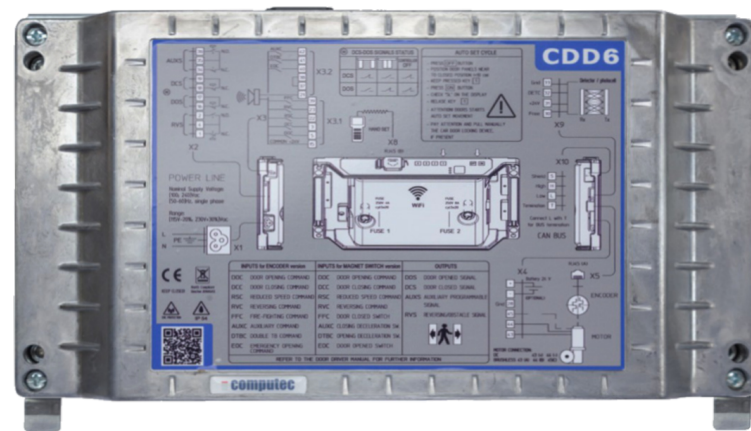

CONTROLLER CDD6

CONTROLLER CDD6
 STEUERUNG CDD6
 BOÎTIER ENTRAÎNEMENT CDD6

ARTICOLO ITEM / ARTIKEL / ARTICLE	DESCRIZIONE DESCRIPTION / BESCHREIBUNG / DESCRIPTION
P2609	CONTROLLER DOOR DRIVE 6.0
P2611	CABLAGGI + RJ45 CABLES & PLUGS SET + RJ45 / VERKABELUNG + RJ45 / CÂBLAGES + RJ45
P2216	CONFIGURATORE HANDSET / HANDSET / OUTIL

ARTICOLO ITEM / ARTIKEL / ARTICLE	COMPATIBILE CON COMPATIBLE WITH / KOMPATIBEL ZU / COMPATIBLE AVEC
P2609	<p>P2051</p> <p>SEMATIC™ SDS™ B157AAUX01 B157AAEX01 BL-B111AAMX01 BL-B157AAUX01 BL-B157AAEX01 B157AAUX03 B157AAEX03 BL-B111AAMX03 BL-B157AAUX03 BL-B157AAEX03</p>