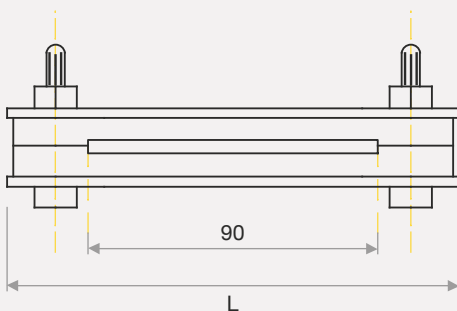

PASSACAVI

Diritto o curvo per il fissaggio a muro del cavo piatto.

TRAVELING CABLE CLAMPS

Straight or curved shape for flat traveling cable wall fixing.

KABELDURCHFÜHRUNGEN

Gerade oder gebogen für die Wandmontage von Flachkabeln.

SUPPORT PENDENTIF

Droits ou courbes pour la fixation de câbles pendentifs au mur.

ARTICOLO
ITEM / ARTIKEL / ARTICLE

L TOTALE
TOTAL LENGTH / GESAMTLÄNGE / LONGUEUR TOTALE
mm

CAVO MAX
MAX TRAVELING CABLE WIDTH / MAXIMALBREITE DES FLACHKABELS /
LARGEUR MAXIMALE DU CÂBLE PENDENTIF
mm