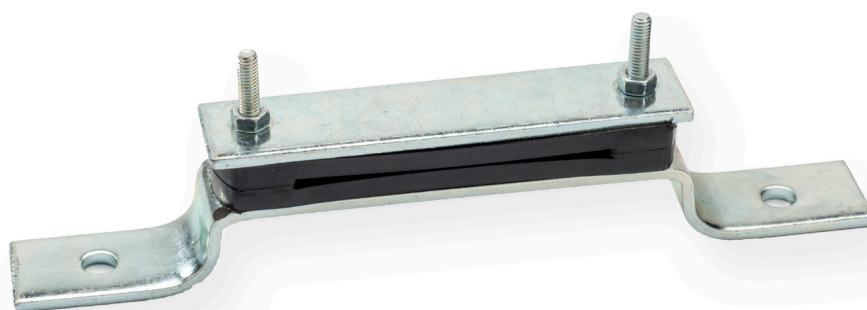

PASSACAVI

Diritto o curvo per il fissaggio a muro del cavo piatto.

TRAVELING CABLE CLAMPS

Straight or curved shape for flat traveling cable wall fixing.

KABELDURCHFÜHRUNGEN

Gerade oder gebogen für die Wandmontage von Flachkabeln.

SUPPORT PENDENTIF

Droits ou courbes pour la fixation de câbles pendentifs au mur.

ARTICOLO
ITEM / ARTIKEL / ARTICLE

L TOTALE
TOTAL LENGTH / GESAMTLÄNGE / LONGUEUR TOTALE
mm

CAVO MAX
MAX TRAVELING CABLE WIDTH / MAXIMALBREITE DES FLACHKABELS /
LARGEUR MAXIMALE DU CÂBLE PENDENTIF
mm