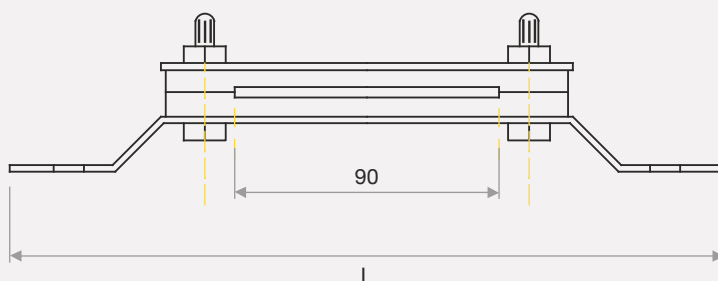

PASSACAVI

Diritto o curvo per il fissaggio a muro del cavo piatto.

TRAVELING CABLE CLAMPS

Straight or curved shape for flat traveling cable wall fixing.

KABELDURCHFÜHRUNGEN

Gerade oder gebogen für die Wandmontage von Flachkabeln.

SUPPORT PENDENTIF

Droits ou courbes pour la fixation de câbles pendentifs au mur.

ARTICOLO
ITEM / ARTIKEL / ARTICLE

L TOTALE
TOTAL LENGTH / GESAMTLÄNGE / LONGUEUR TOTALE
mm

CAVO MAX
MAX TRAVELING CABLE WIDTH / MAXIMALBREITE DES FLACHKABELS /
LARGEUR MAXIMALE DU CÂBLE PENDENTIF
mm