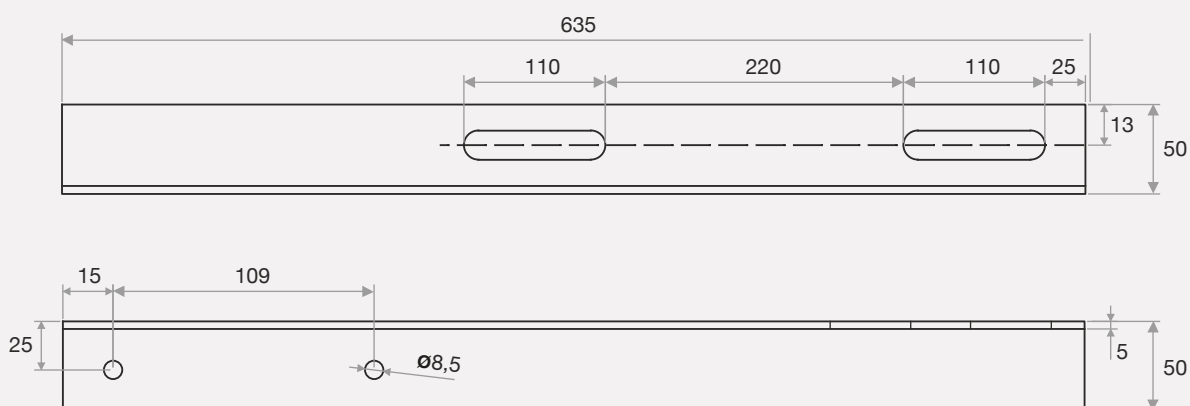

STAFFE FISSACAVO PER ARCATA

Per il fissaggio del cavo piatto, fornito con un passacavo diritto.

CAR SLING TRAVELING CABLE BRACKETS

For traveling cable fixing; includes a straight cable clamp.

KABELKLEMMEN FÜR BOGEN

Zur Befestigung des Flachkabels am Bogen; wird mit einer geraden Kabeldurchführung geliefert.

PATTE DE FIXATION DE PENDENTIF POUR ÉTRIER DE CABINE

Pour la fixation du pendentif sur l'étrier de cabine, fourni avec un support pendentif droit.

ARTICOLO
ITEM / ARTIKEL / ARTICLE

STAFARC

L TOTALE
TOTAL LENGTH / GESAMTLÄNGE / LONGUEUR TOTALE
mm

635

CAVO MAX
MAX TRAVELING CABLE WIDTH / MAXIMALBREITE DES FLACHKABELS /
LARGEUR MAXIMALE DU CÂBLE PENDENTIF
mm