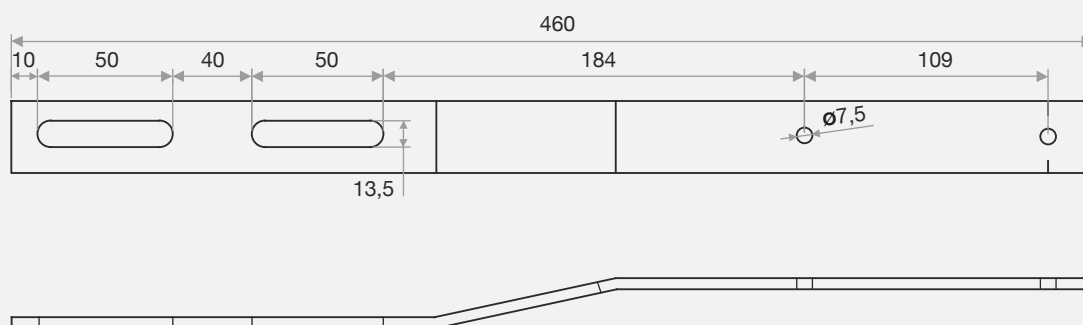

STAFFE FISSACAVO PER GUIDA

Per il fissaggio del cavo piatto, fornito con un passacavo dritto.

GUIDE RAIL TRAVELING CABLE BRACKETS

For traveling cable fixing, includes a straight cable clamp.

KABELKLEMMEN FÜR SCHIENEN

Zur Befestigung des Flachkabels an der Schiene; wird mit einer geraden Kabeldurchführung geliefert.

PATTE DE FIXATION DE PENDENTIF POUR GUIDE

Pour la fixation du pendentif sur le guide, fourni avec un support pendentif droit.

ARTICOLO
ITEM / ARTIKEL / ARTICLE

L TOTALE
TOTAL LENGHT / GESAMTLÄNGE / LONGUEUR TOTALE
mm

CAVO MAX
MAX TRAVELING CABLE WIDTH / MAXIMALBREITE DES FLACHKABELS /
LARGEUR MAXIMALE DU CÂBLE PENDENTIF
mm

STAFGUI