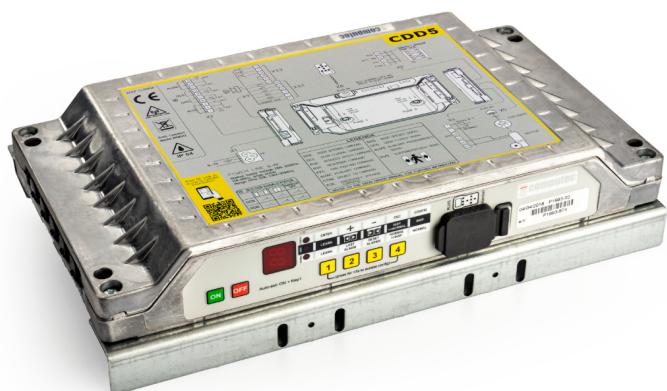

# CONTROLLER CDD5 E CONFIGURATORE

CONTROLLER CDD5 AND HANDSET  
 STEUERUNG CDD5 UND HANDSET  
 BOÎTIER ENTRAÎNEMENT CDD5 ET OUTIL PROGRAMMATION

**ARTICOLO**  
ITEM / ARTIKEL / ARTICLE

**DESCRIZIONE**  
DESCRIPTION / BESCHREIBUNG / DESCRIPTION

|       |   |
|-------|---|
| P2051 | CONTROLLER DOOR DRIVE 5.0                               |
| P2529 | CABLAGGI<br>CABLES & PLUGS SET / VERKABELUNG / CÂBLAGES |
| P2216 | CONFIGURATORE<br>HANDSET / HANDSET / OUTIL              |

**ARTICOLO**  
ITEM / ARTIKEL / ARTICLE

**COMPATIBILE CON**  
COMPATIBLE WITH / KOMPATIBEL ZU / COMPATIBLE AVEC

|               |  |
|---------------|--|
| P2051         | <b>SEMATIC™ SDS™</b><br>B157AAUX01<br>B157AAEX01<br>BL-B111AAMX01<br>BL-B157AAUX01<br>BL-B157AAEX01<br>B157AAUX03<br>B157AAEX03<br>BL-B111AAMX03<br>BL-B157AAUX03<br>BL-B157AAEX03 |
| P2051 + P2529 | <b>SEMATIC™ SZS™</b><br>B157AAZX<br>BL-B111AAQX<br>BL-B157AAZX   |
| P2216         | <b>P2051</b>   |